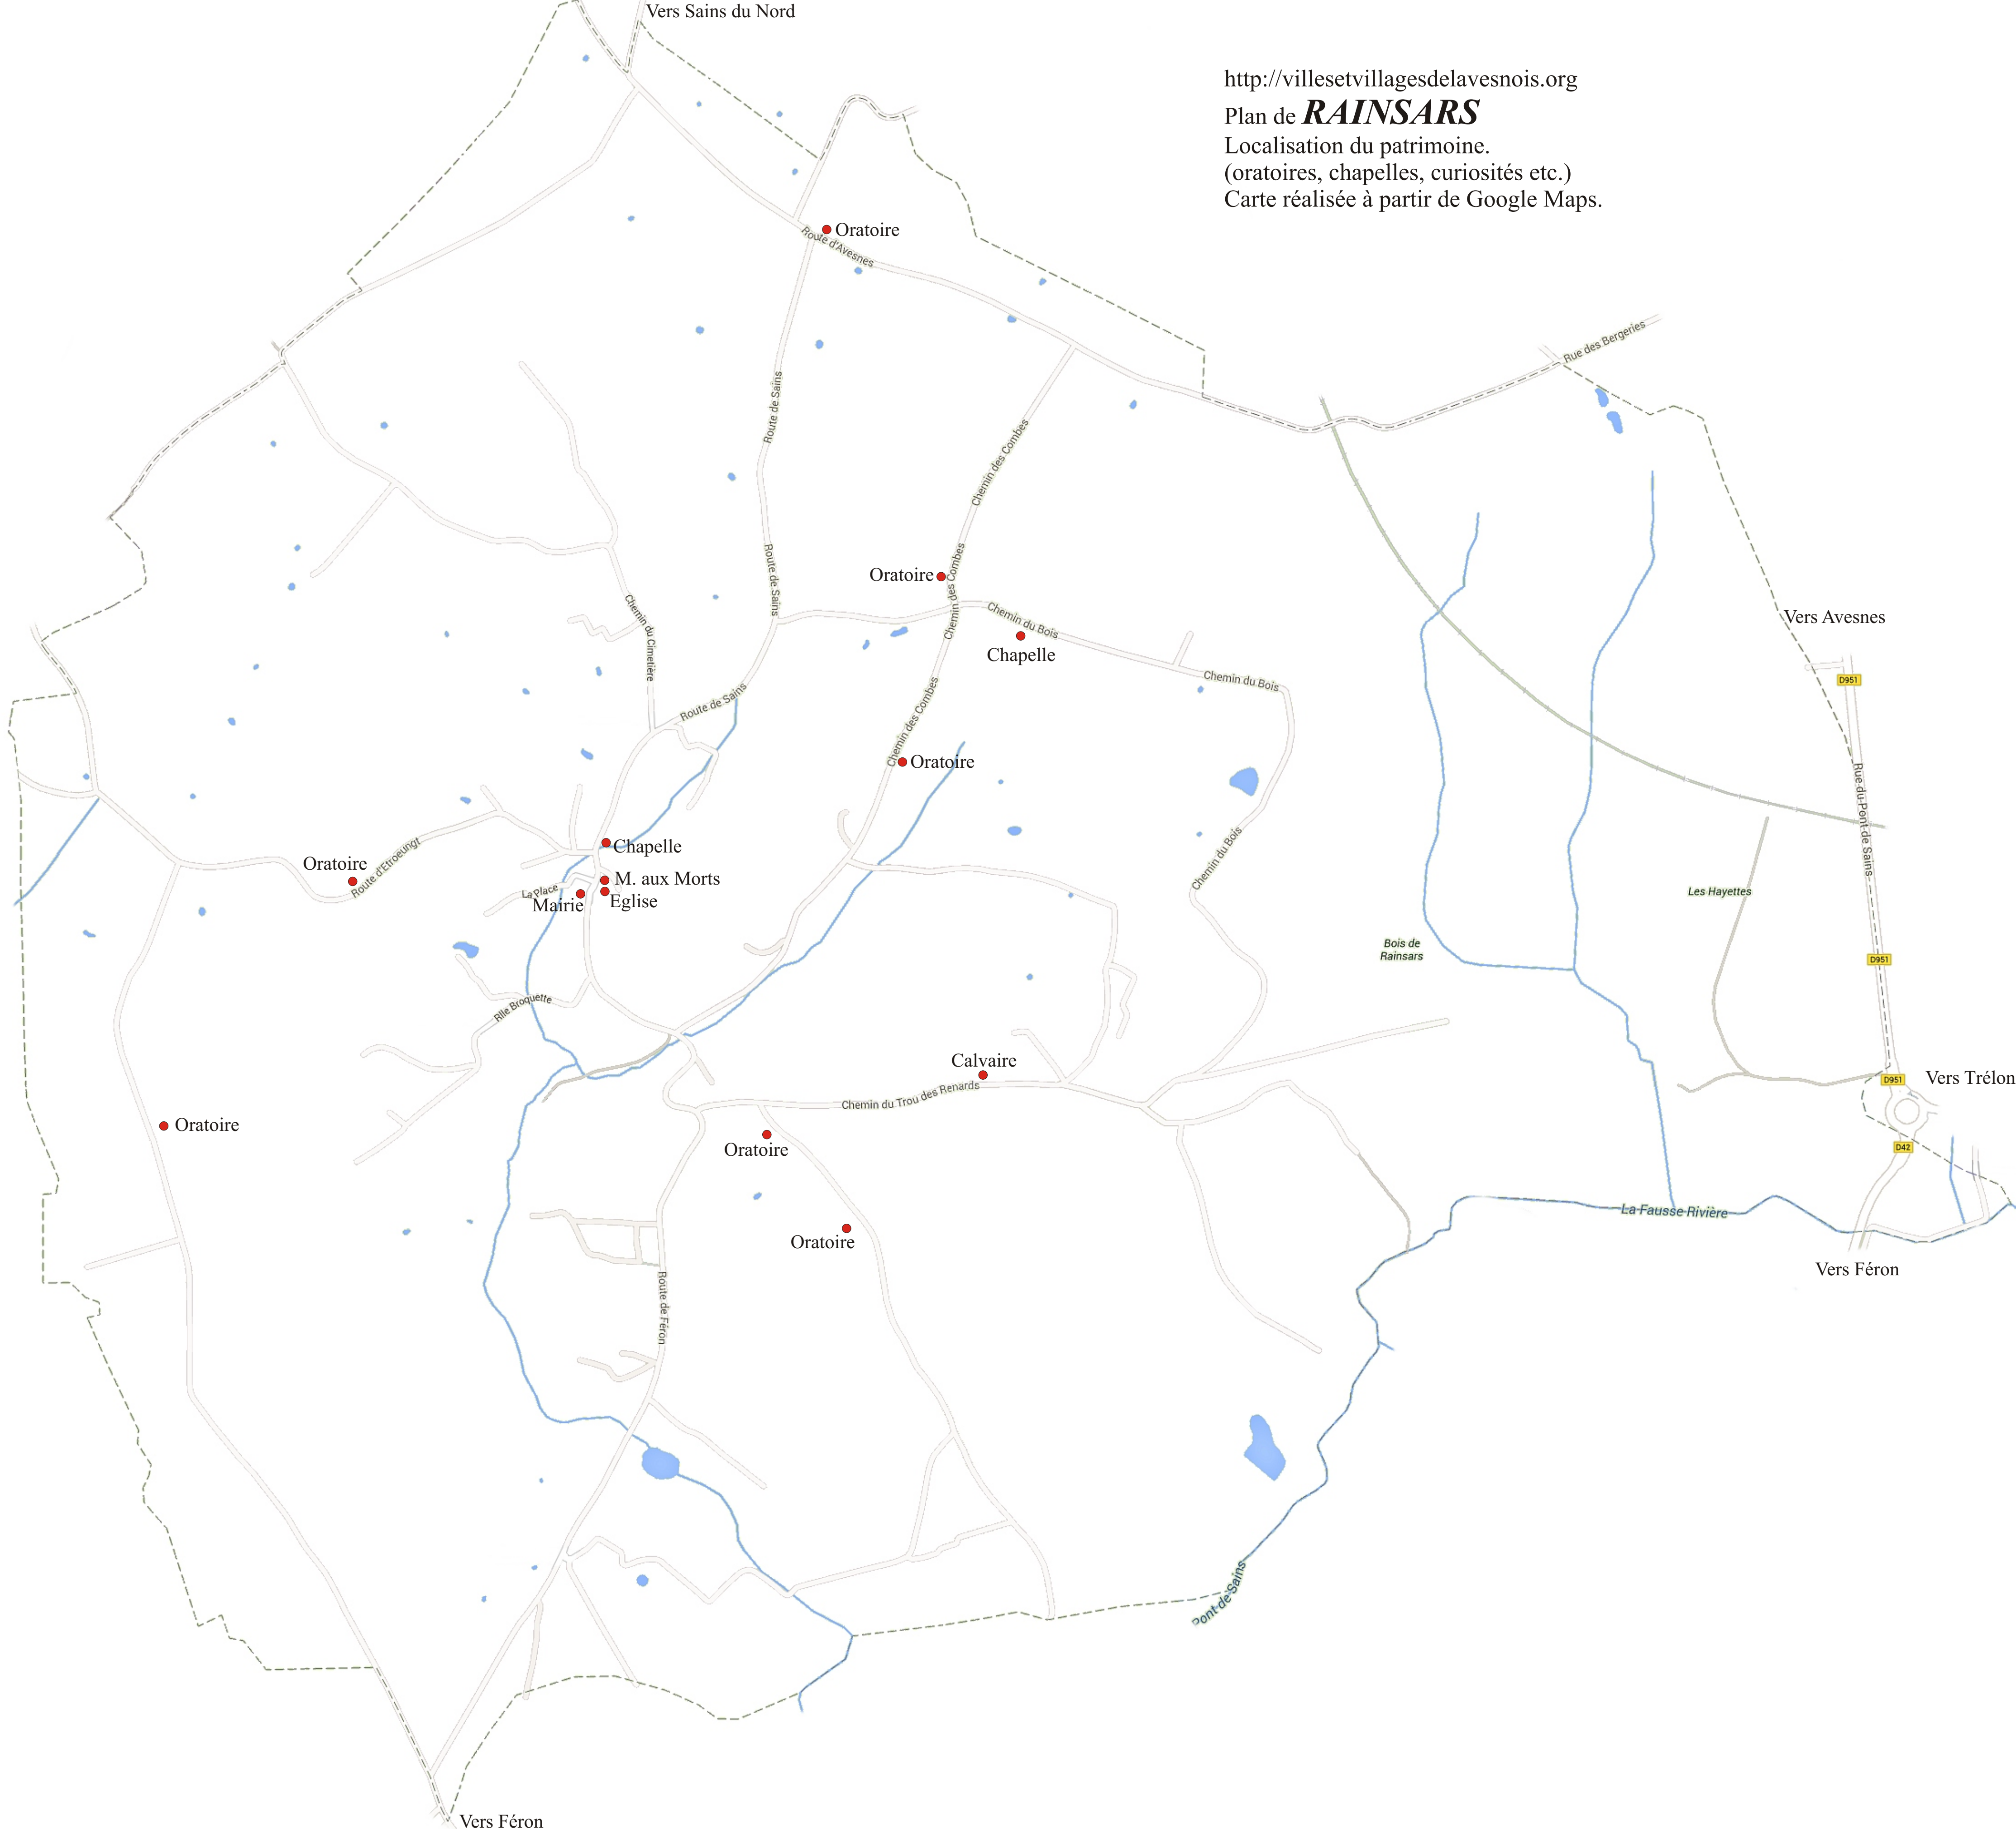

<http://villesetvillagesdelavesnois.org>

Plan de ***RAINSARS***

Localisation du patrimoine.

(oratoires, chapelles, curiosités etc.)

Carte réalisée à partir de Google Maps.

Oratoire

Oratoire

Oratoire

Chapelle

Oratoire

Chapelle

M. aux Morts
Eglise

Calvaire

Oratoire

Oratoire

Oratoire

Vers Féron

Vers Sains du Nord

Vers Avesnes

Vers Trélon

Vers Féron