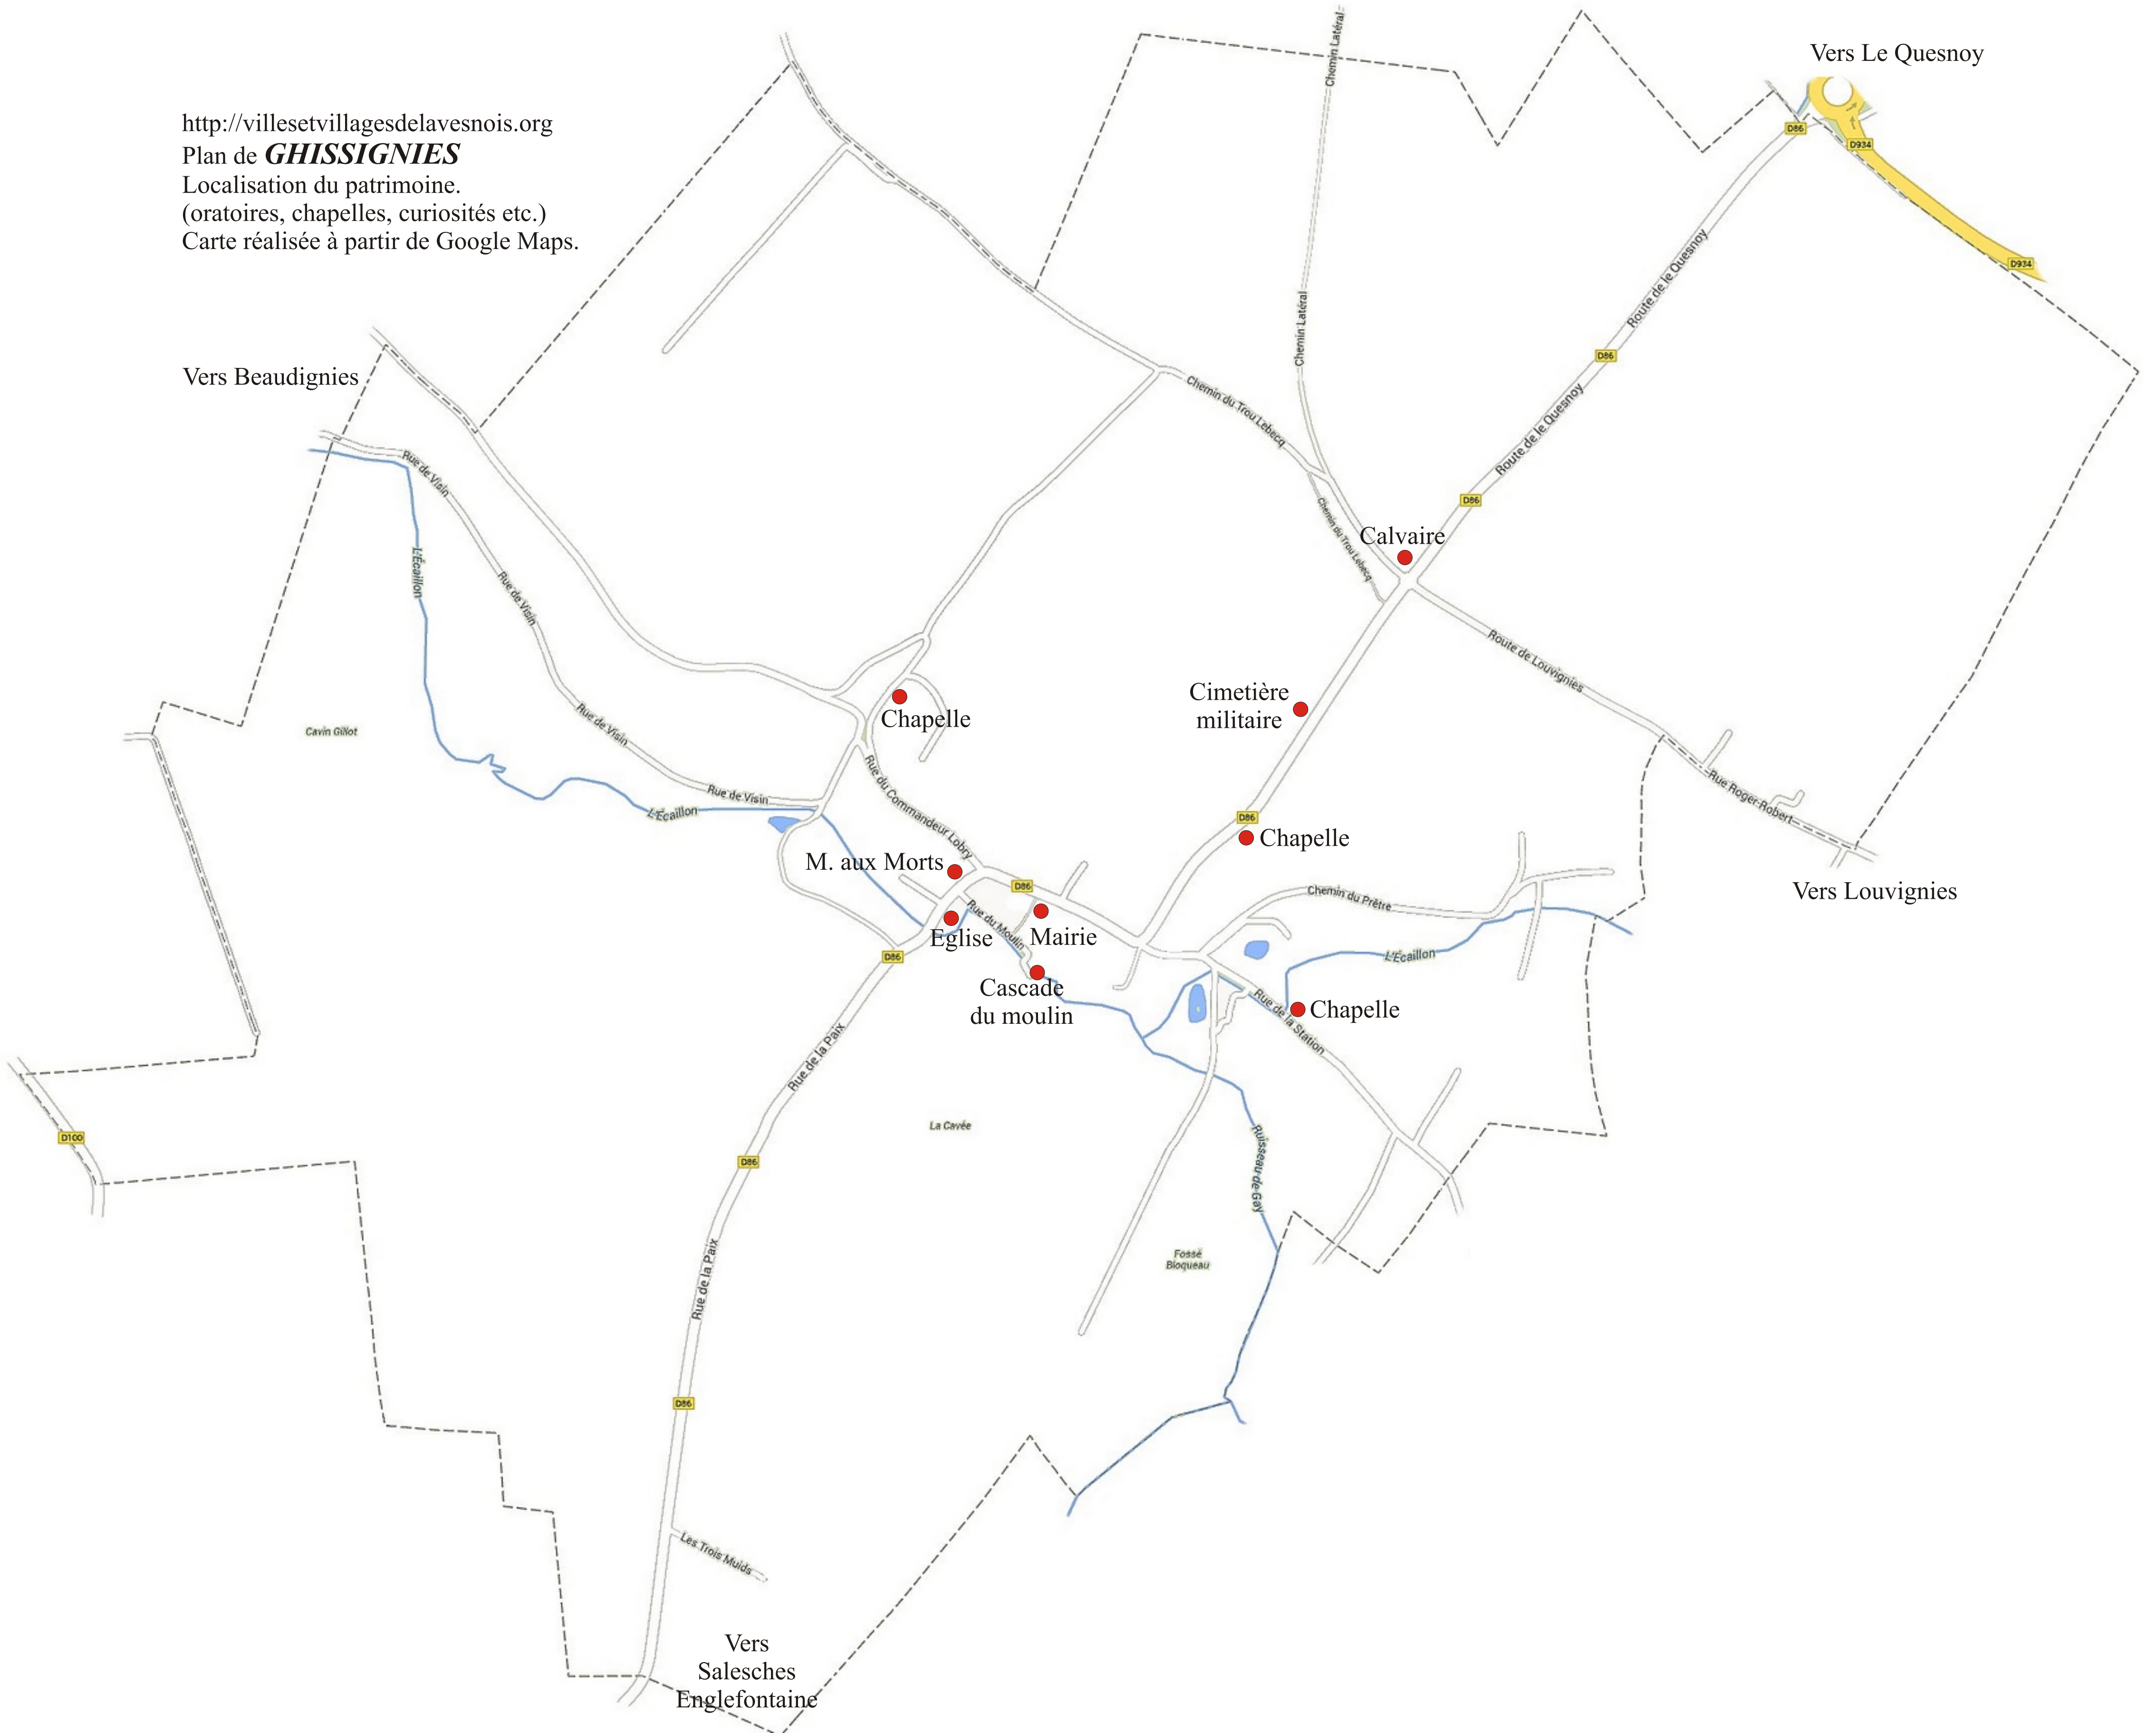

<http://villesetvillagesdelavesnois.org>
Plan de **GHISSIGNIES**
Localisation du patrimoine.
(oratoires, chapelles, curiosités etc.)
Carte réalisée à partir de Google Maps.

Vers Beaudignies

Vers Le Quesnoy

Cavin Gillot

Chapelle

Cimetière militaire

Calvaire

Chapelle

M. aux Morts

Eglise

Mairie

Cascade du moulin

Chapelle

La Carrière

Fossé Bloqueau

Vers Louvignies

Vers Salesches Englefontaine