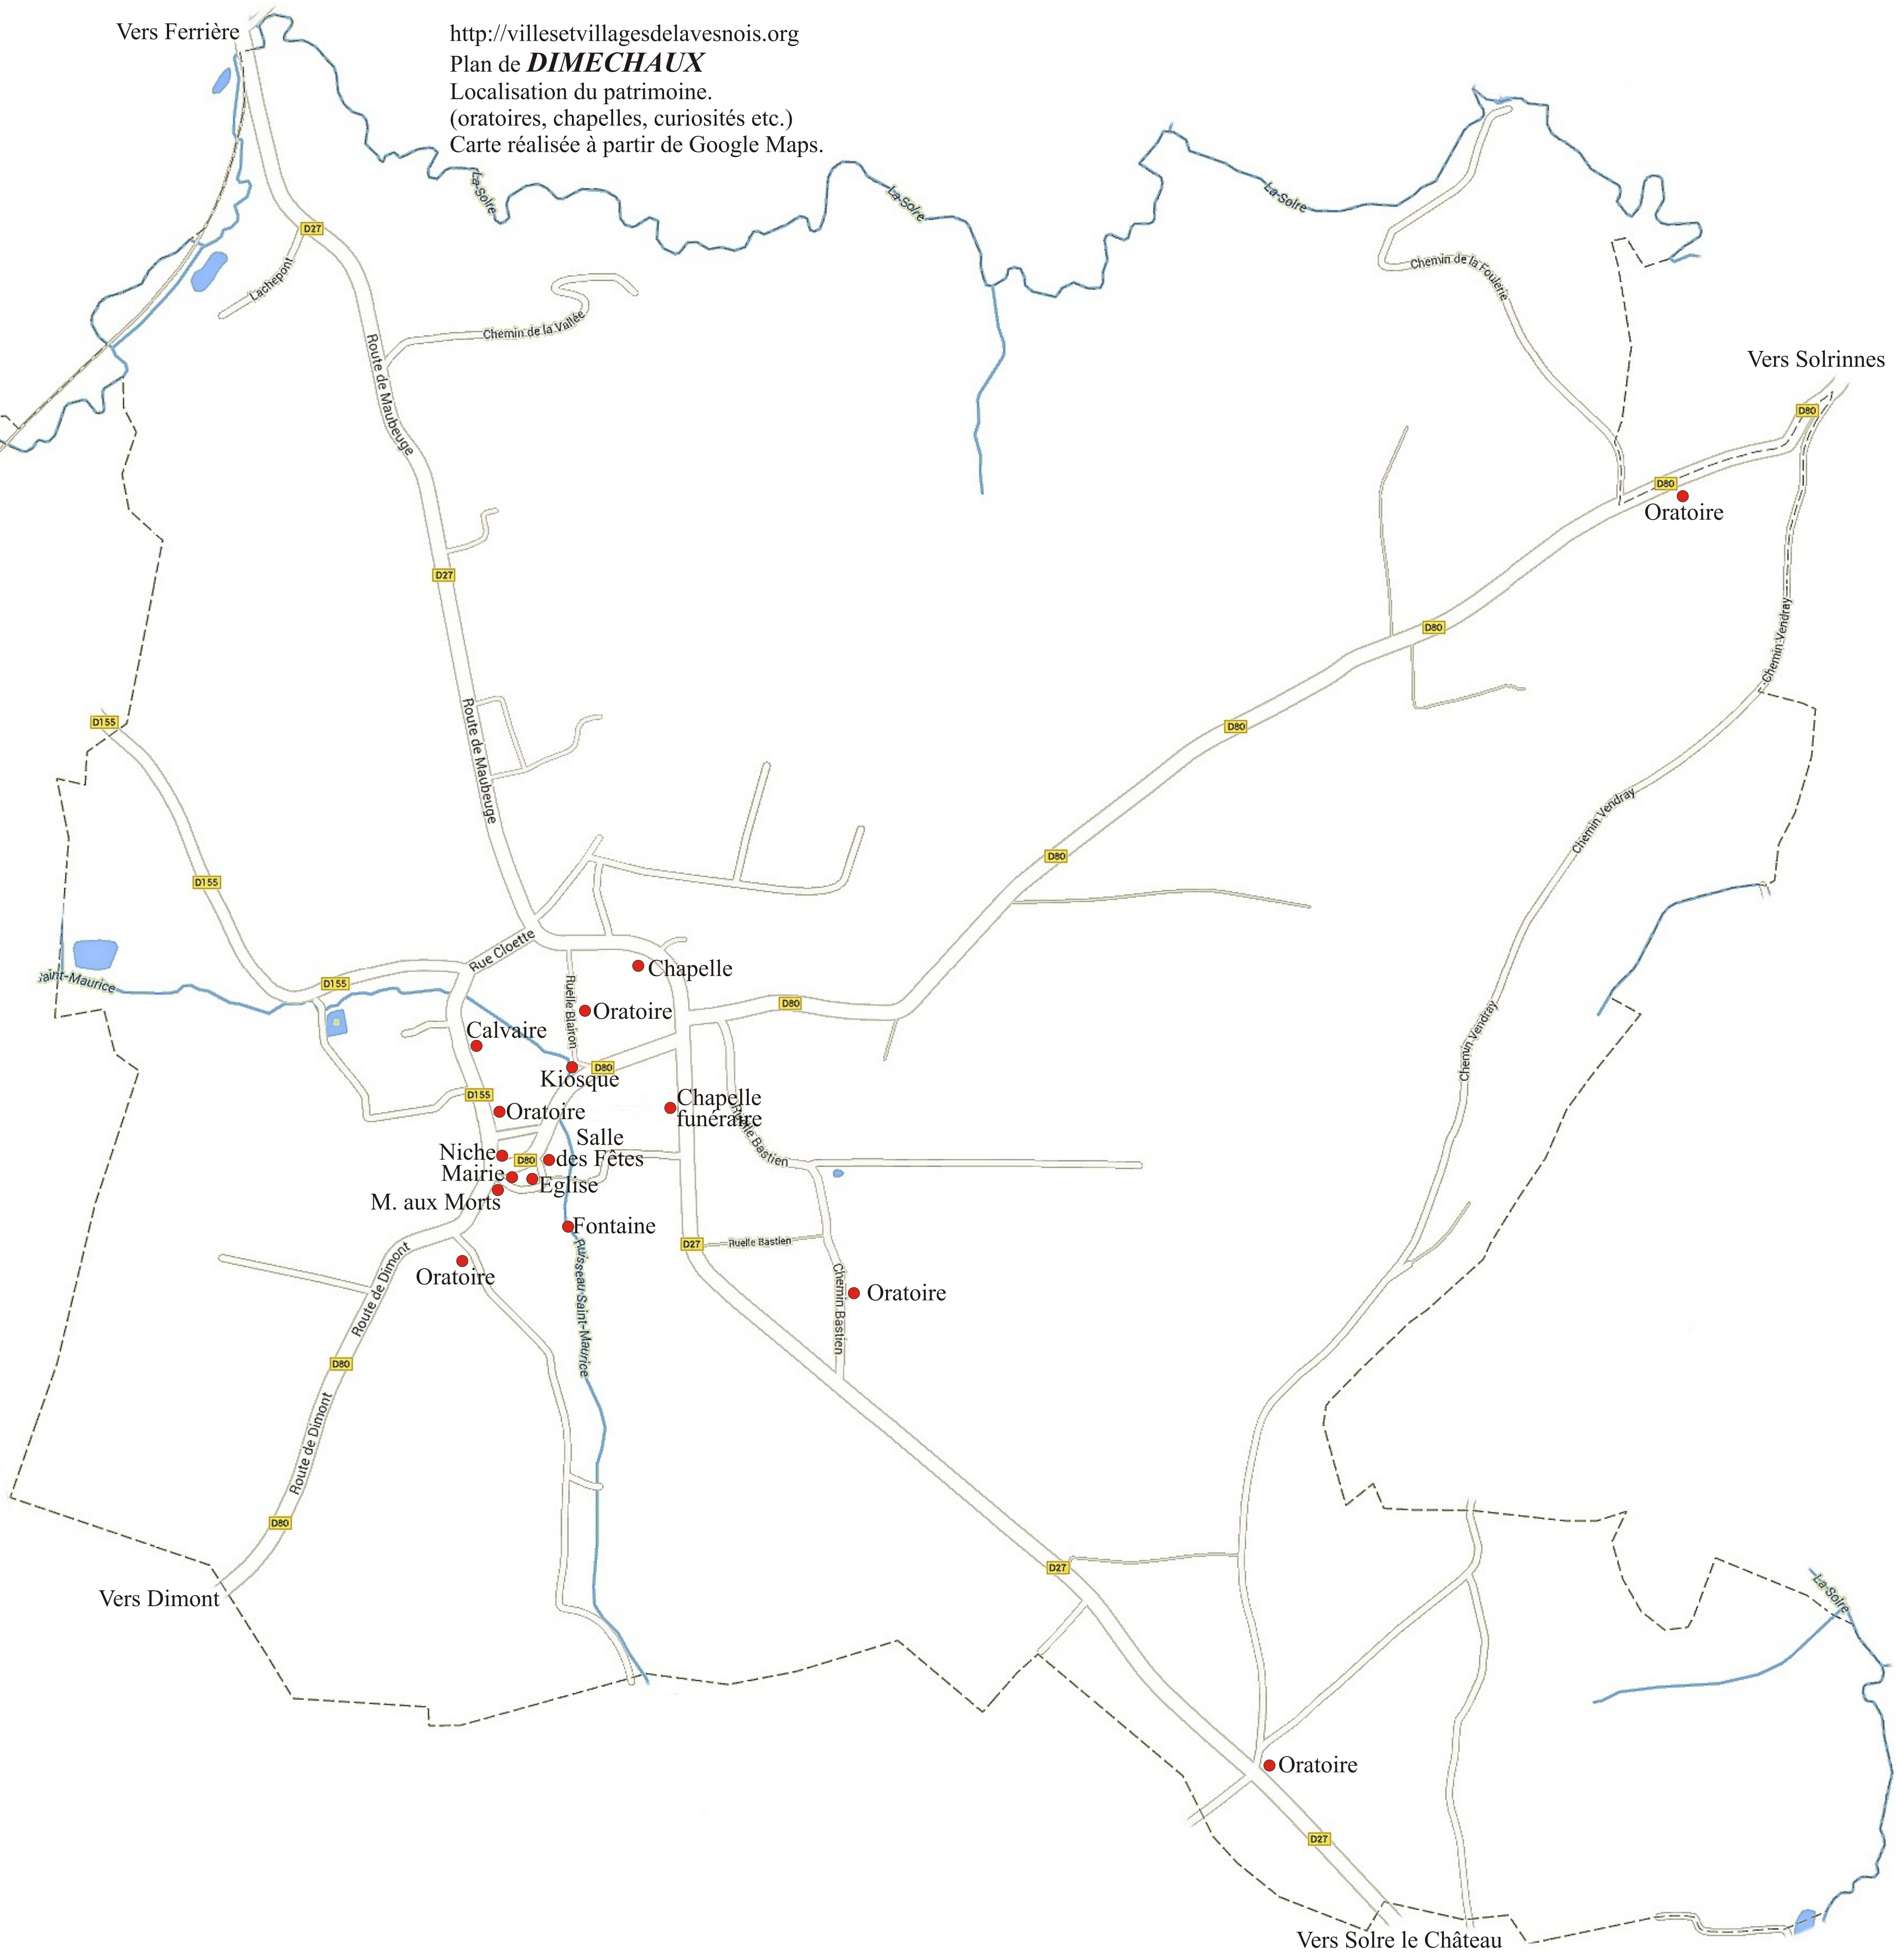

Vers Ferrière

<http://villesetvillagesdelavesnois.org>
Plan de **DIMECHAUX**
Localisation du patrimoine.
(oratoires, chapelles, curiosités etc.)
Carte réalisée à partir de Google Maps.

Vers Solrignes

Vers Dimont

Vers Solre le Château