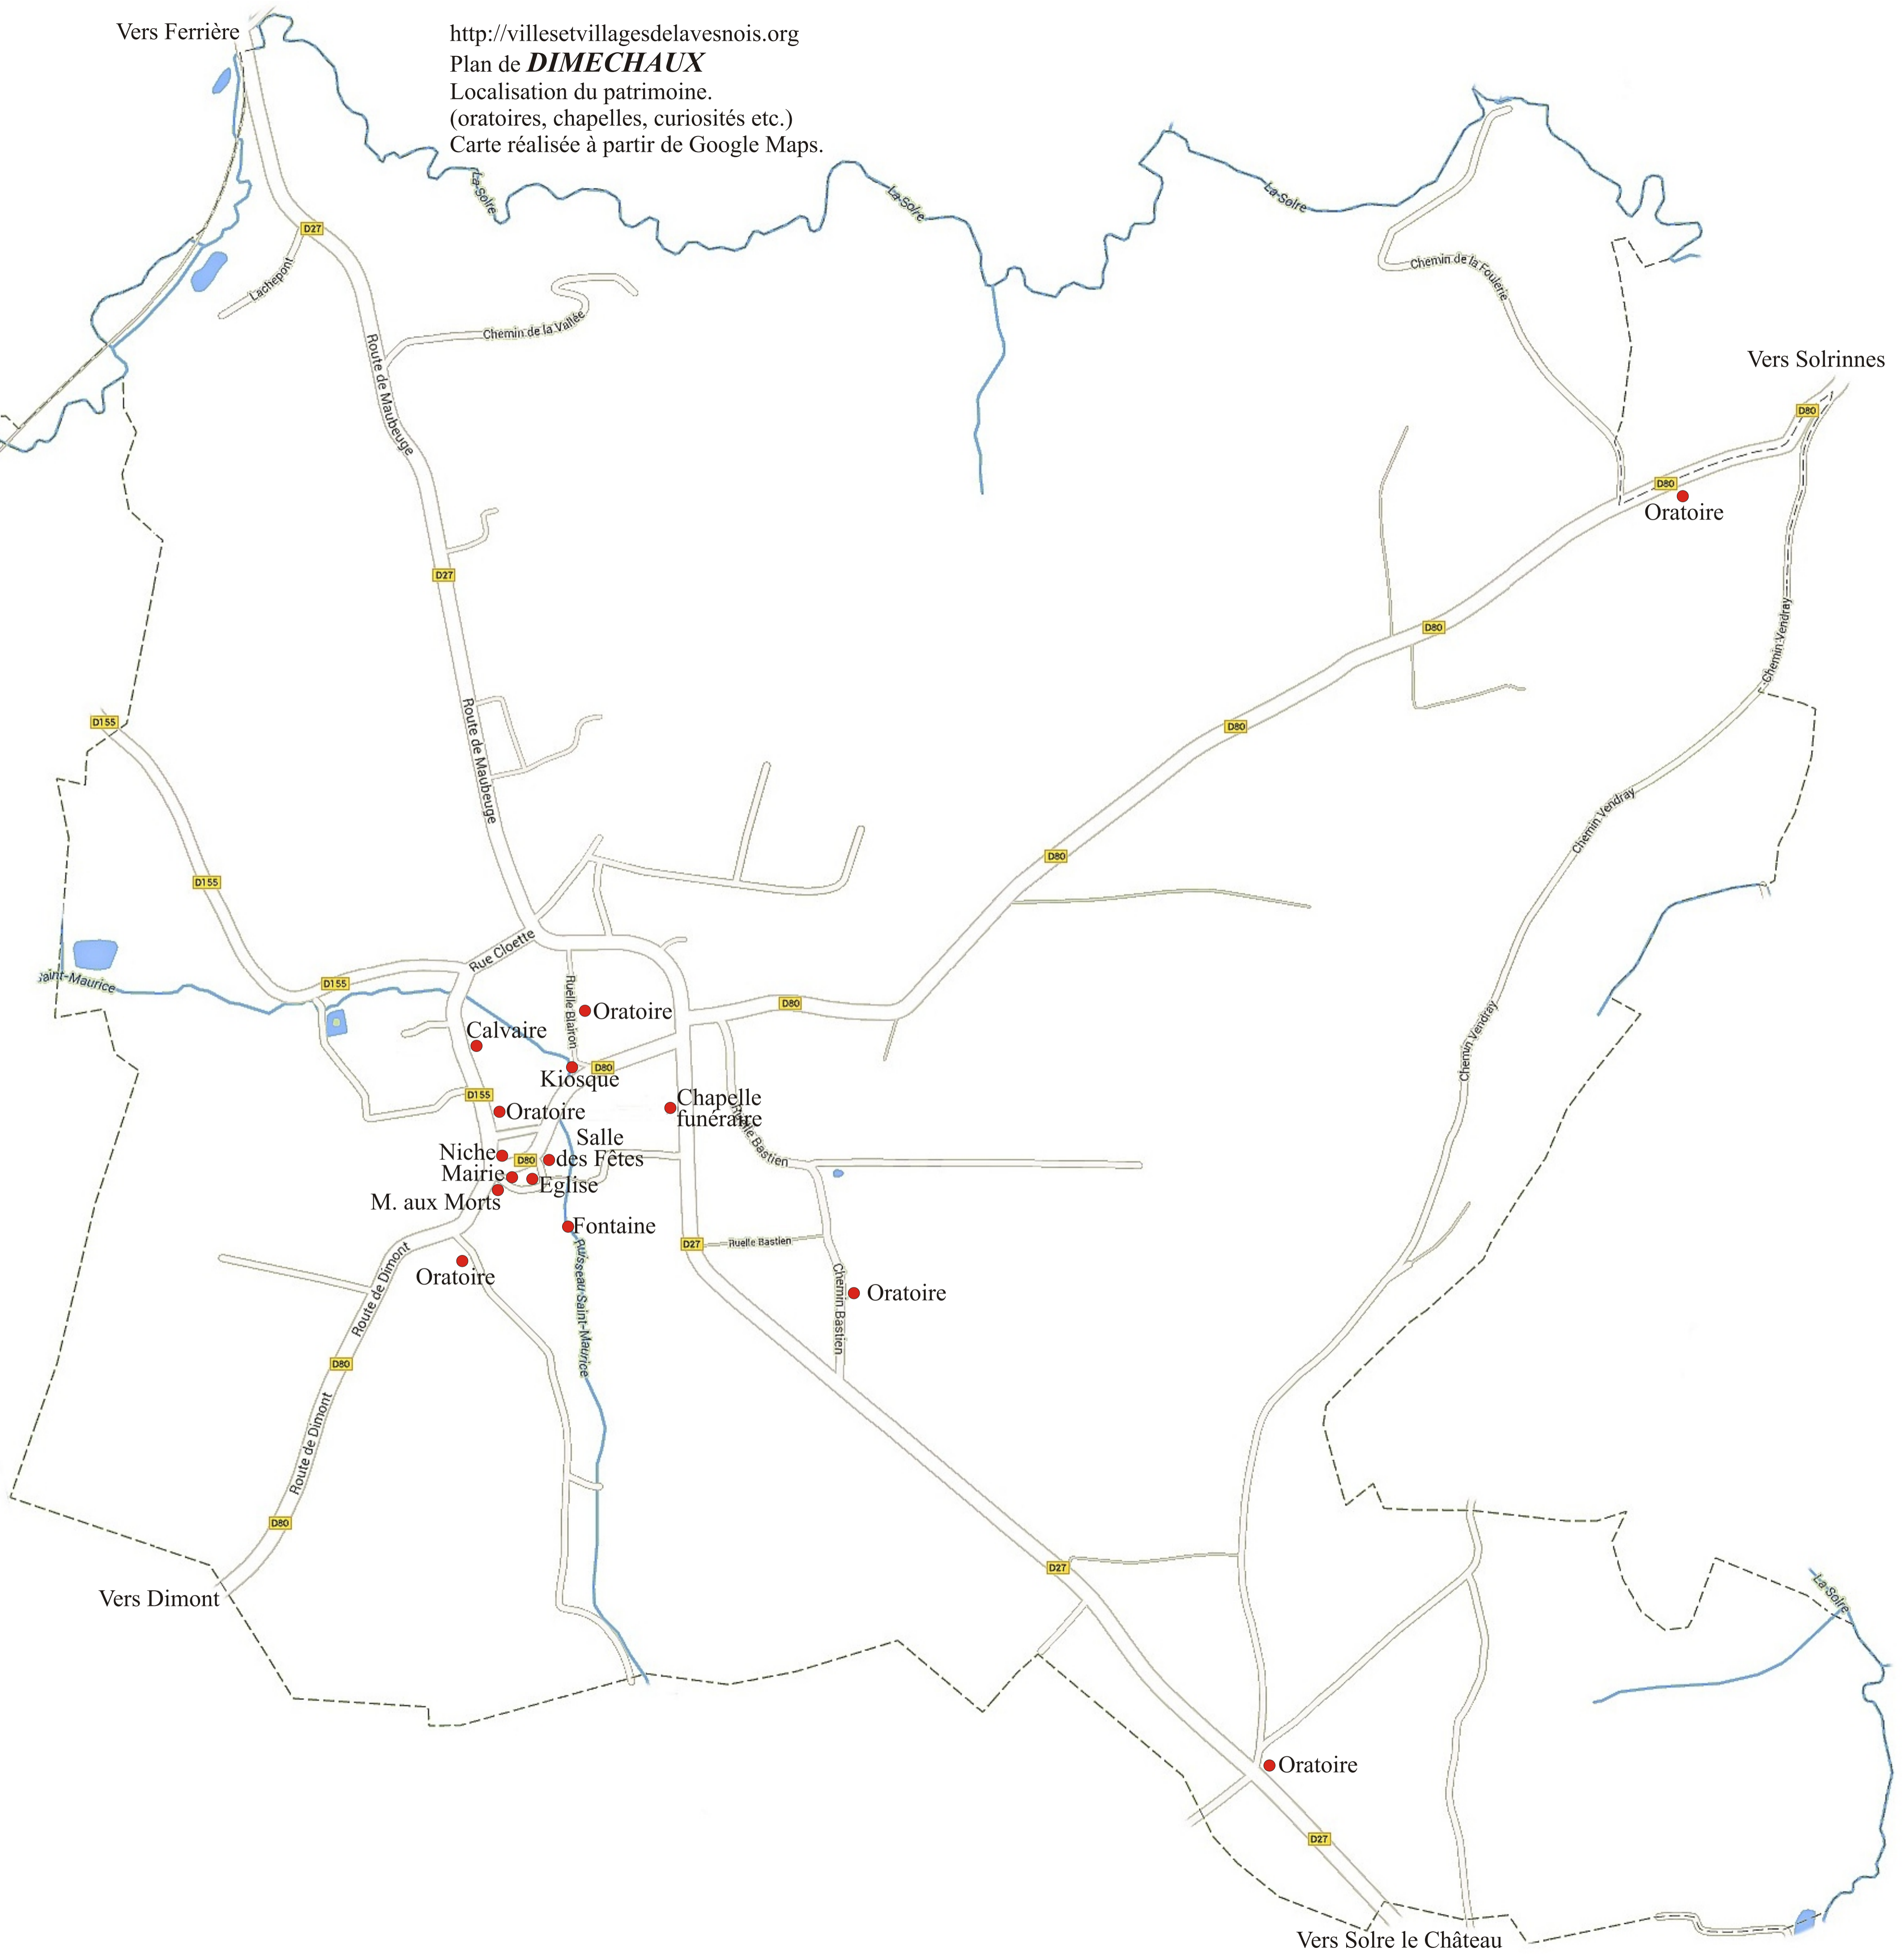

Vers Ferrière

<http://villetesvillagesdelavesnois.org>
Plan de **DIMECHAUX**
Localisation du patrimoine.
(oratoires, chapelles, curiosités etc.)
Carte réalisée à partir de Google Maps.

Vers Solrines

Vers Dimont

Vers Solre le Château