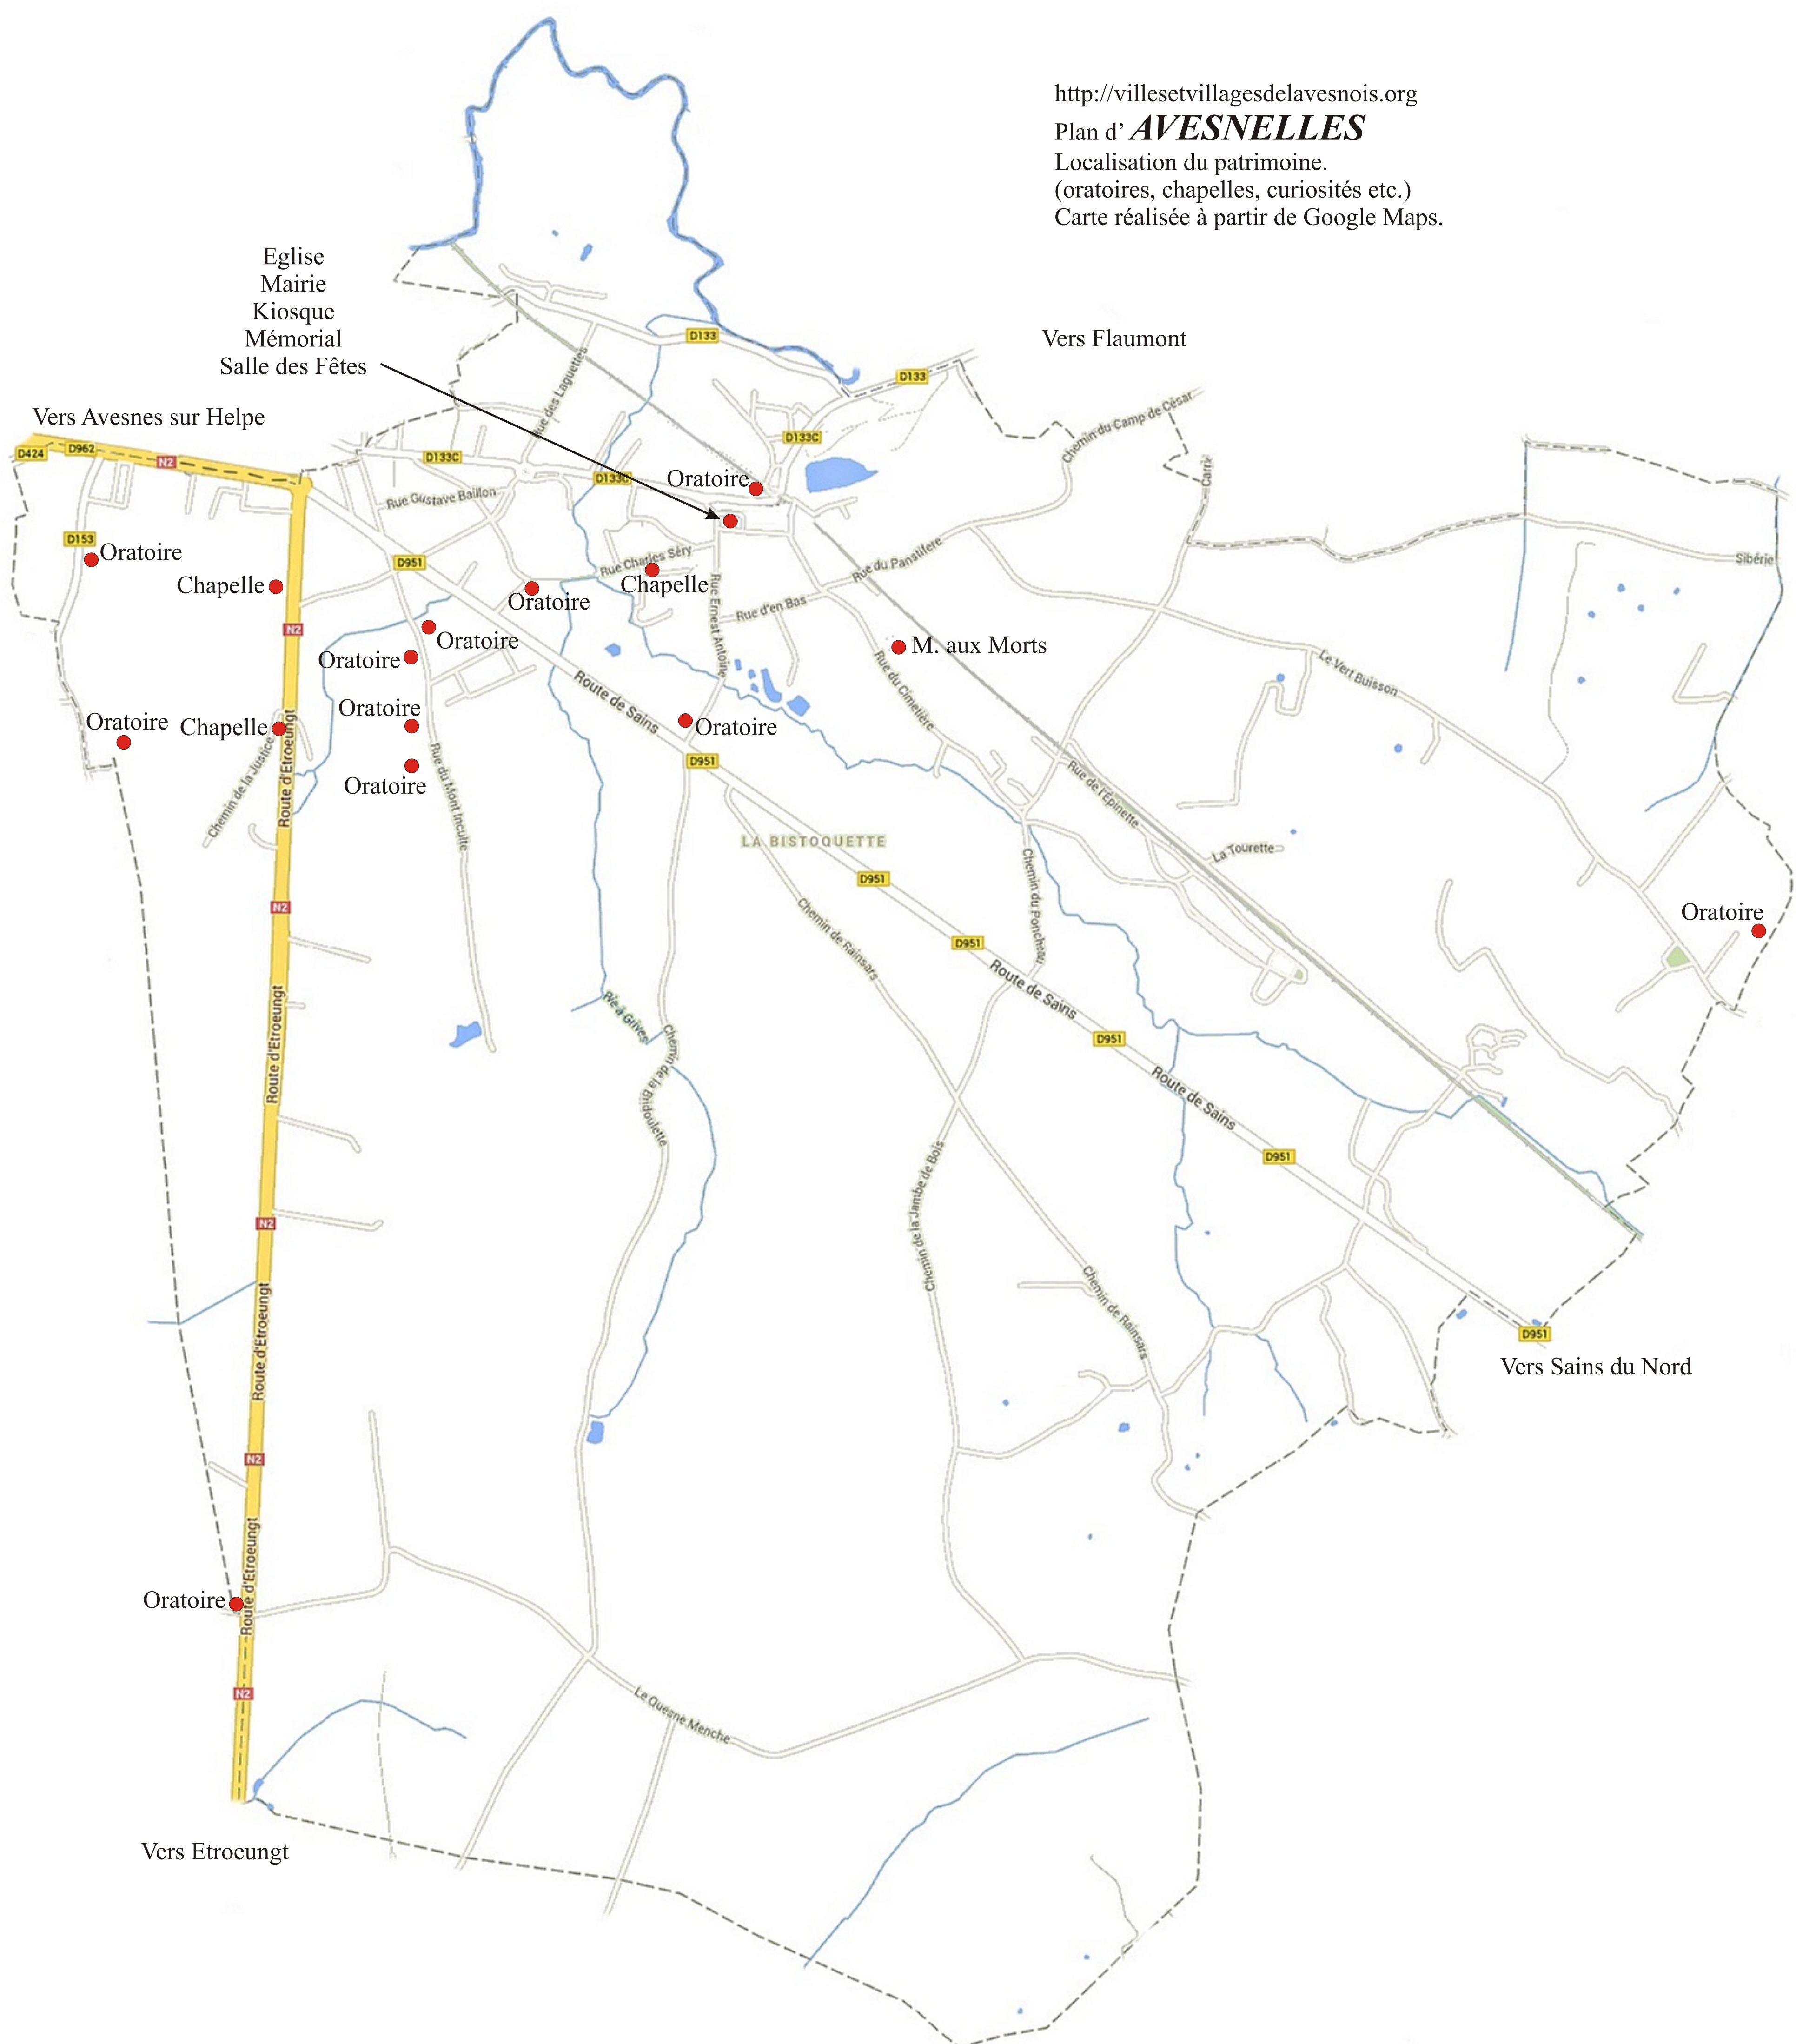

<http://villesetvillagesdelavesnois.org>

Plan d' **AVESNELLES**

Localisation du patrimoine.

(oratoires, chapelles, curiosités etc.)

Carte réalisée à partir de Google Maps.

Eglise
Mairie
Kiosque
Mémorial
Salle des Fêtes

Vers Avesnes sur Helpe

Vers Flaumont

Oratoire

Oratoire

Chapelle

Oratoire

Chapelle

M. aux Morts

LA BISTOQUETTE

Oratoire

Vers Sains du Nord

Oratoire

Vers Étroeuingt

Le Queune Menche